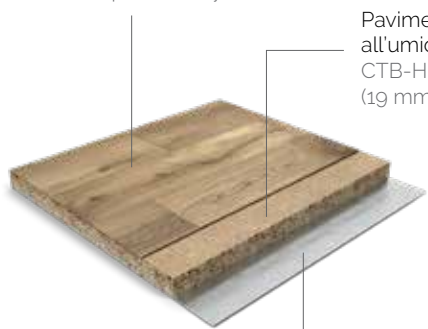

PAVIMENTO POD

Protezione del pavimento - Vinile
Zaštita poda - Vinyl

Pavimento CTB-H resistente
all'umidità (19 mm)
CTB-H pod otporan na vlagu
(19 mm)

Pellicola isolante in ALU
Podna ALU izolacijska folija