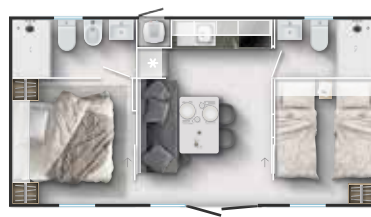

754 B22 🌿

☾ 4+1

ESTERNO EKSTERIJER
7,5 x 4 x 3,5 m