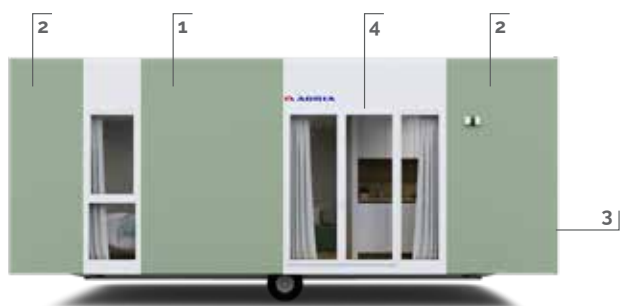

LETTO MATRIMONIALE KING SIZE e soluzioni di stoccaggio ottimizzate.

BRAČNI KREVETI i poboljšana rješenja za pohranu.

Rivestimenti esterni Izvedba eksterijera

PREMIUM
PRIME

FACCIATA* FASADA*

- 1 RIVESTIMENTO DECORATIVO
DEKORATIVNA OBLOGA
- 2 RIVESTIMENTO SINISTRO/DESTRO
LIJEVA / DESNA FASADA
- 3 ALTRE SUPERFICI
OSTALE POVRŠINE
- 4 PORTE E FINESTRE
PROZORI I VRATA