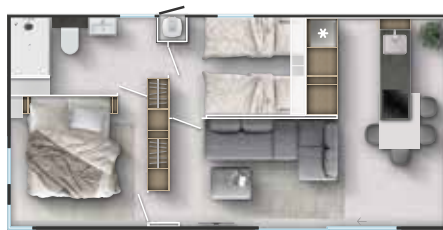

905 R21

☾ 4+2

ESTERNO EKSTERIJER
9 x 4,5 x 3,5 m

Informazioni sui pacchetti: p. 47
Informacije o paketima: str. 47

Disponibile con Eco package. Dostupno s Eco paketom.