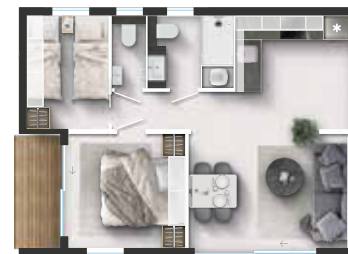

806 B21T

☾ 4+2

ESTERNO EKSTERIJER
8 x 6 x 3,5 m

Informazioni sui pacchetti: p. 47
Informacije o paketima: str. 47

Disponibile con Eco package. Dostupno s Eco paketom.