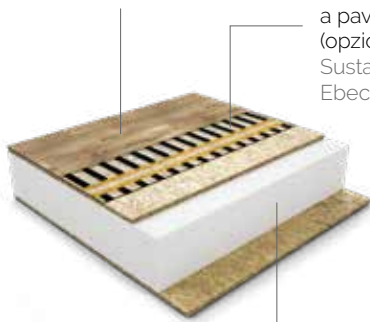

PAVIMENTO POD

Protezione del pavimento - Vinile
Zaštita poda - Vinyl

Sistema di riscaldamento
a pavimento Ebecco®
(opzionale)
Sustav podnog grijanja
Ebecco® (opcija)

Costruzione SIP sandwich
SIP sendvič konstrukcija
SIP 100 mm (Aurora)
SIP 175 mm (Aurora +)