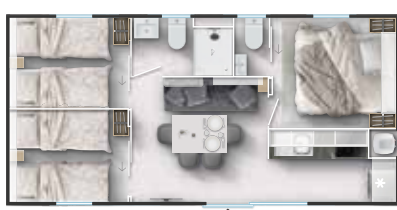

804 F31T

☾ 6+1

ESTERNO EKSTERIJER
8 x 4 x 3,5 m