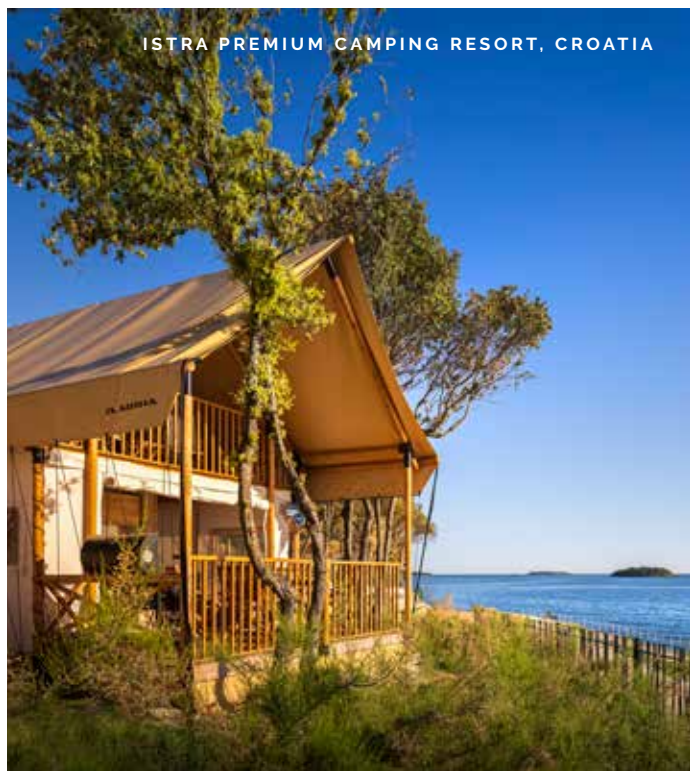

GLAMPING VILLAGE KÖTSCHACH, AUSTRIA

ISTRA PREMIUM CAMPING RESORT, CROATIA