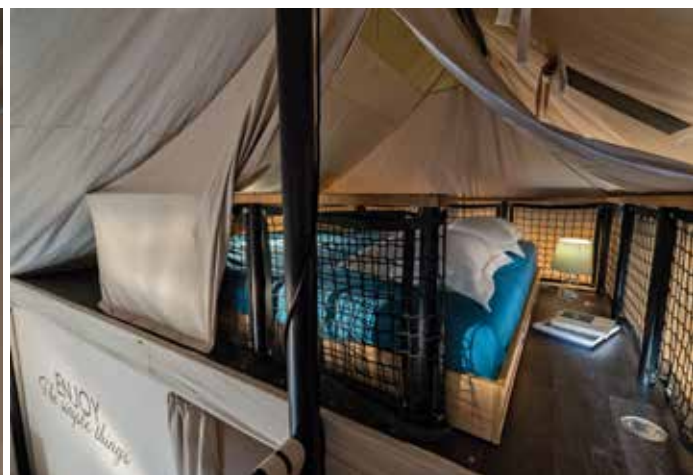

POSTOJANO I SA STILOM vinilni pod s vodootpornim pločama od iverice.

BOUTIQUE
XL FAMILY+

I N T E R N O

Con il nostro design d'interni unico, il glamour è una regola. Dall'ampio salotto, alla confortevole zona pranzo alle eccezionali camere da letto, tutto è impareggiabile. La cucina è completamente attrezzata e munita di tutti gli elettrodomestici necessari per un'esperienza di cottura eccezionale.