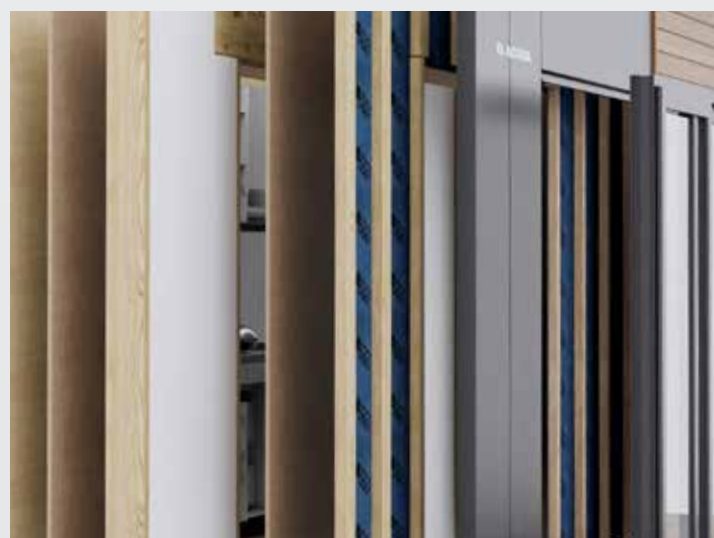

Adria Home è all'avanguardia nello sviluppo sostenibile con un saldo impegno verso l'eccellenza e la responsabilità sull'ambiente. Aderendo agli standard come OIB 6, GEG, BENG e EPB, garantiamo la conformità normativa migliorando gli standard abitativi e riducendo al minimo il nostro impatto ecologico. Nella nostra costante evoluzione, ci dedichiamo all'integrazione di tecnologie innovative e progetti centrati sulla comunità per un futuro migliore.

Adria Dom prednjači u održivom razvoju s čvrstom predanošću izvrsnosti i odgovornosti prema okolišu. Pridržavanje standarda kao što su OIB 6, GEG, BENG i EPB osigurava usklađenost s regulativom uz poboljšanje životnog standarda i smanjenje našeg utjecaja na okoliš. Kako napredujemo, posvećeni smo integraciji inovativnih tehnologija i dizajna usmjerenih na zajednicu za bolju budućnost.