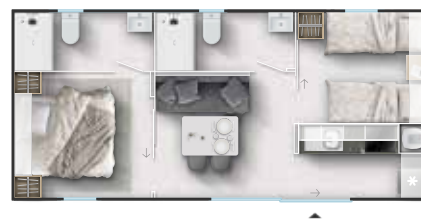

854 F22

☾ 4+1

ESTERNO EKSTERIJER
8,5 x 4 x 3,5 m