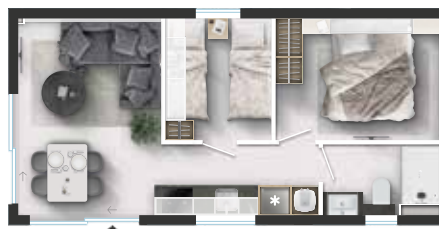

905 C21

☾ 4+2

ESTERNO EKSTERIJER
9 x 4,5 x 3,5 m