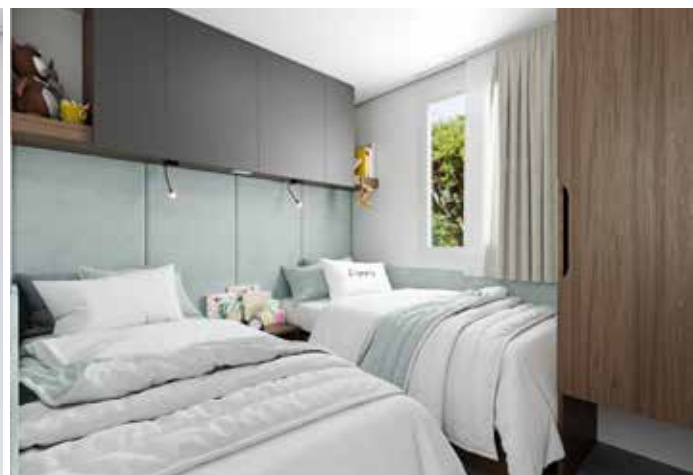

LETTO MATRIMONIALE KING SIZE e soluzioni di stoccaggio ottimizzate.

BRAČNI KREVETI i poboljšana rješenja za pohranu.

M L I N E

PREMIUM
PRIME

INTERNO ELEGANCE RIMINI

Il design Elegance è più sofisticato. La combinazione di colori tra i mobili e i tessuti è più contrastante. Elegance suscita sensazioni più esclusive e simili all'atmosfera che si respira nell'ambiente di un prestigioso hotel di lusso. Creato su misura con materiali di alta qualità. Disponibile con livelli di dotazioni Premium e Prime.

INTERIJER ELEGANCE RIMINI

Interijer Elegance je sofisticiraniji. Kombinacija boja namještaja i tekstila je kontrastnija. Osjećaji boravka ekskluzivniji su i slični onima u prestižnim hotelima. Izrađeno po mjeri i s vrhunskim materijalima. Dostupno s Premium i Prime razinama opreme.