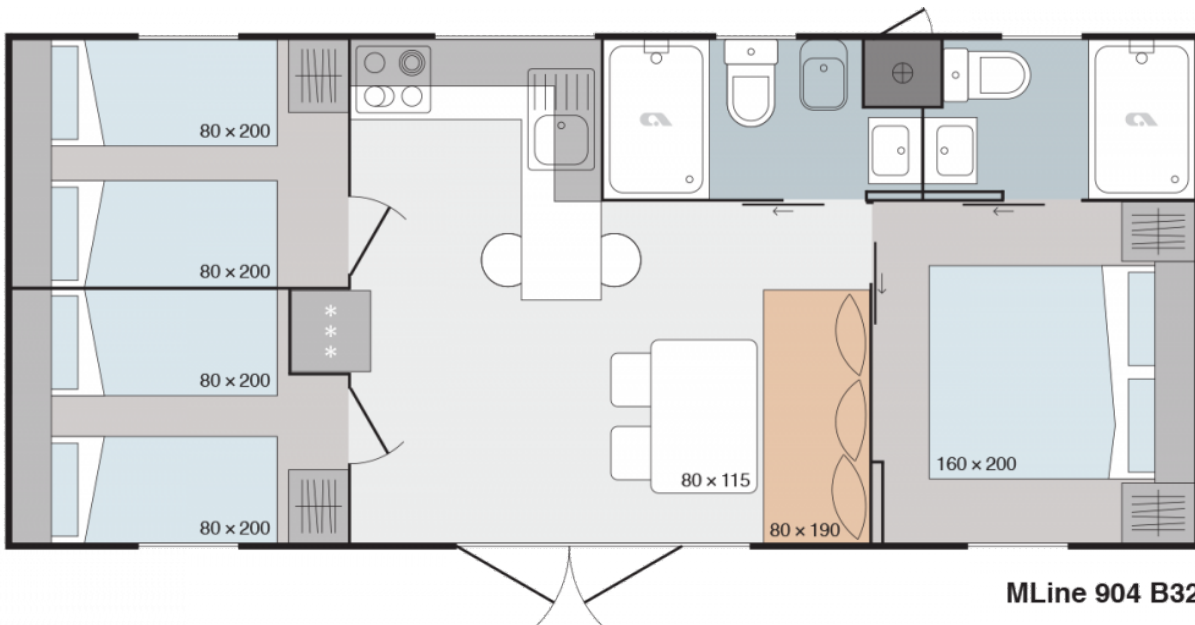

# MLine 904 B32

**Facade:**

**MLine 904 B32**

**Layout:**

**MLine 904 B32**

**A1 GENERAL**

Area	36,00
Number of beds	6+1
Number of bedrooms	3
Number of bathrooms	2
Length	9,00
Width	4,00
Height	3,45

**B1 CHASSIS**